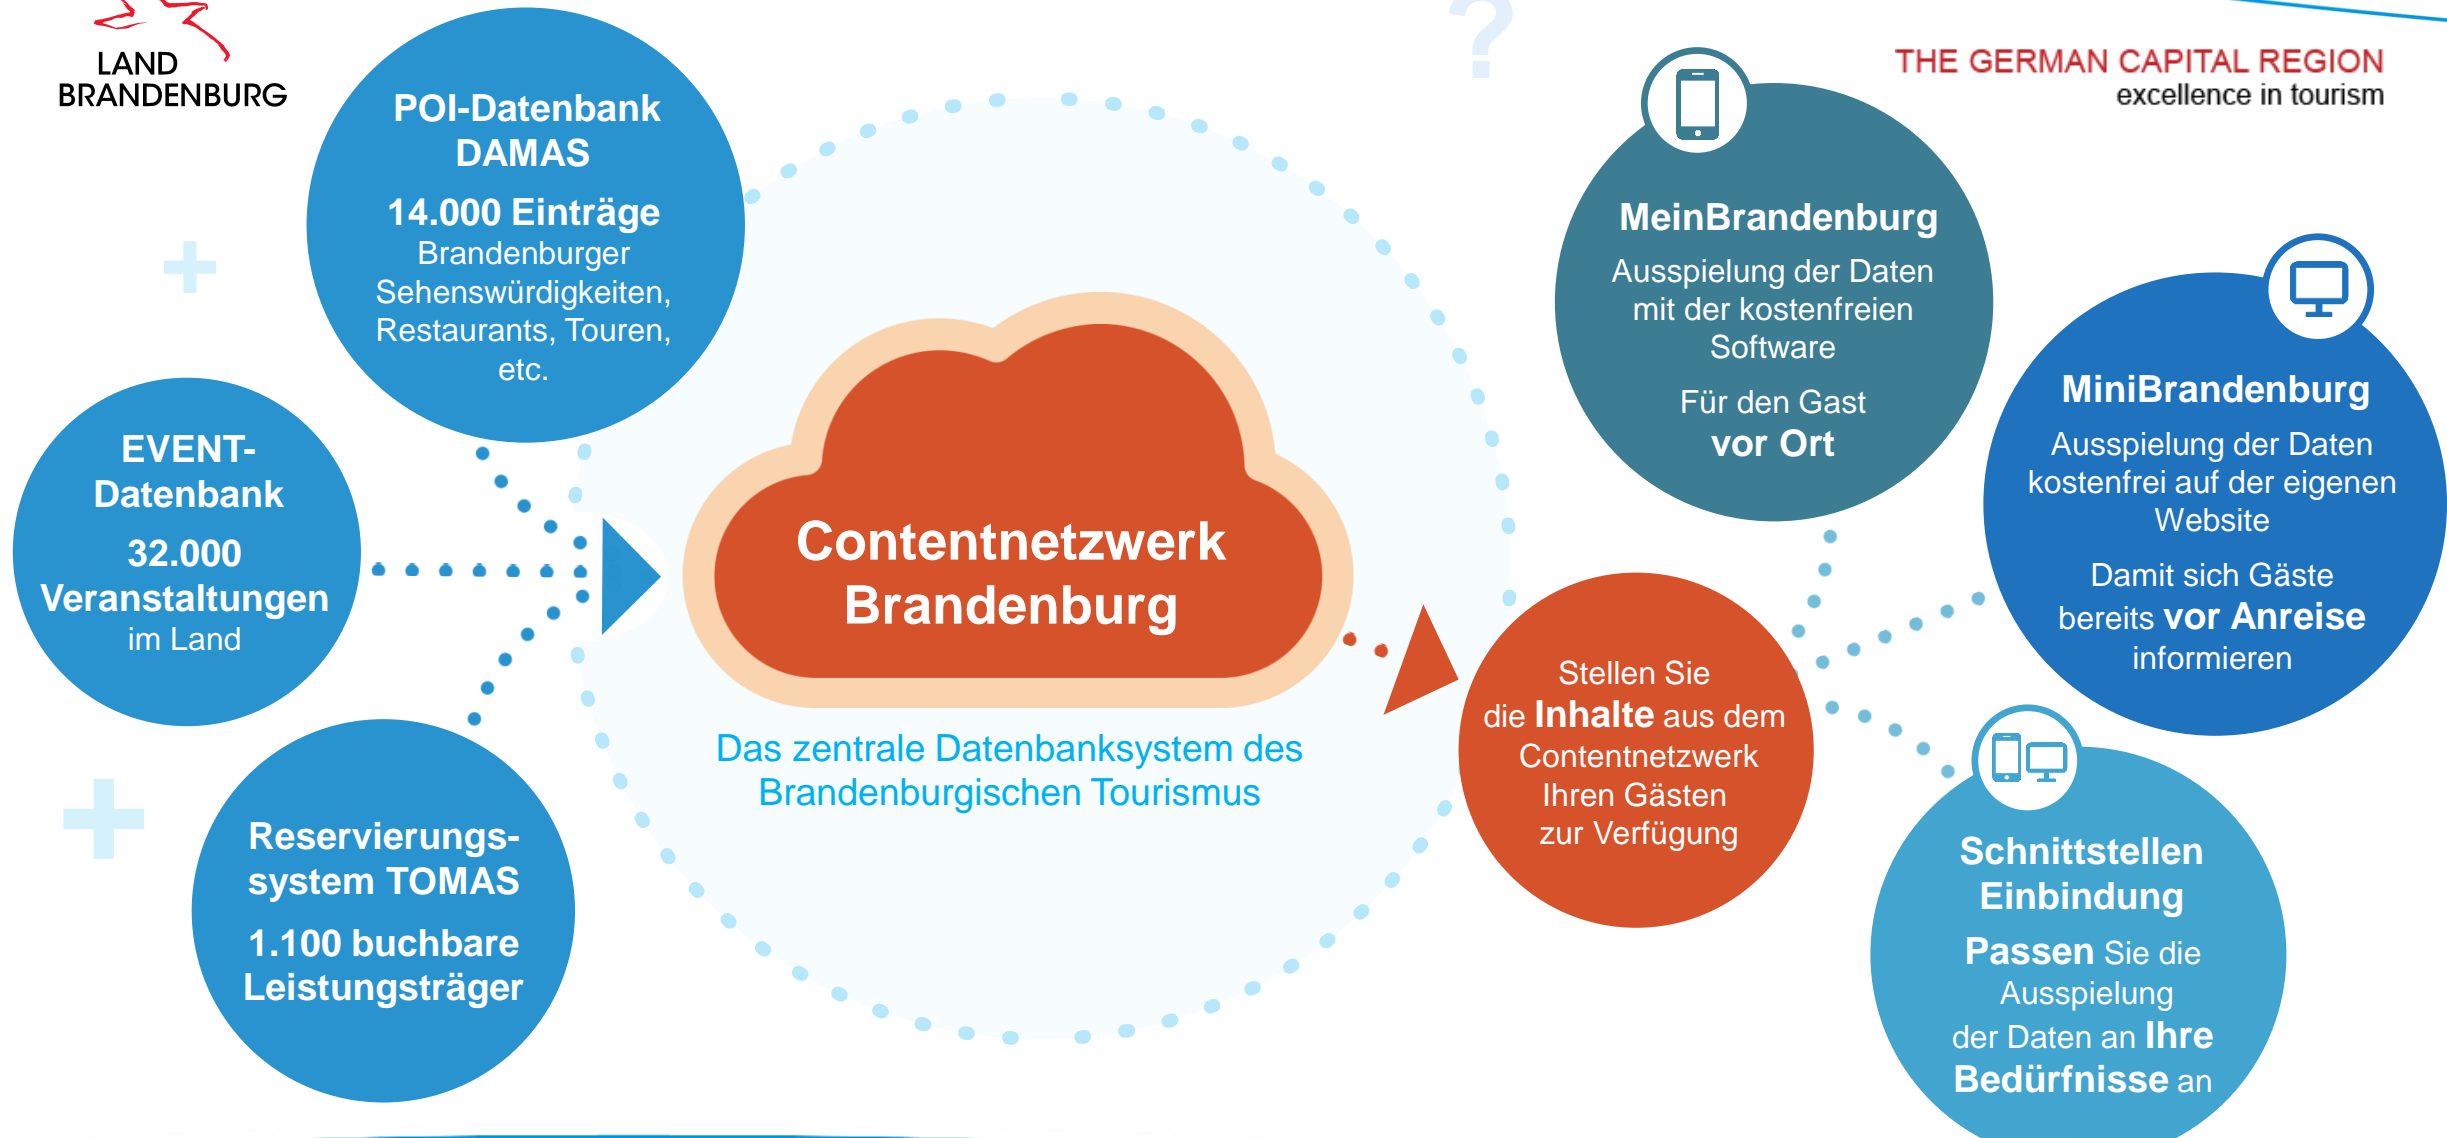

Contentnetzwerk Brandenburg

So kommt die landesweite Datenbank zu Ihnen und Ihren Gästen

Stand November 2020

EUROPÄISCHE UNION

Europäischer Fonds für
Regionale Entwicklung

BRANDENBURG

MeinBrandenburg – LIZENZNEHMER

- Ausspielung der Daten aus dem Contentnetzwerk über die MeinBrandenburg Software: <https://www.tourismusnetzwerk-brandenburg.de/meinbrandenburg/>
- Einbindung eigener Inhalte und Informationen
- Georeferenzierte Ausspielung der Inhalte aus dem Contentnetzwerk – für den Gast vor Ort
- Nutzbar auf digitaler Info-Steile, auf Tablet oder Smartphone – immer, auch unterwegs
- Softwarebereitstellung einfach per QR-Code direkt aufs Smartphone des Gastes
- **Einmalige Einrichtung - Pflegeaufwand nach Bedarf**
- Kostenfrei
- Merklistenfunktion

- Ausspielung der Daten aus dem Contentnetzwerk über die MeinBrandenburg Software
- Georeferenzierte Ausspielung der Inhalte aus dem Contentnetzwerk – für den Gast vor Ort
- Nutzbar auf digitaler Info-Steile, auf Tablet oder Smartphone – immer, auch unterwegs
- Softwarebereitstellung einfach per QR-Code direkt aufs Smartphone des Gastes
- **Kein Pflegeaufwand – keine eigenen Inhalte**
- Kostenfrei
- Erhältlich bei Ihrer Reiseregion/Tourist-Information

- Ausspielung der Daten auf Ihrer Website via JavaScript-Code Einbindung
- Auswahl von 5 festgelegten Themen möglich
- Ausspielung der Daten georeferenziert für Ihre Umgebung
- Einfache Anmeldung über das Tourismusnetzwerk <https://www.tourismusnetzwerk-brandenburg.de/minibrandenburg/>
- Einmalige Einrichtung – Kein Pflegeaufwand
- Kostenfrei
- Keine Individualisierung von Inhalten und Design möglich